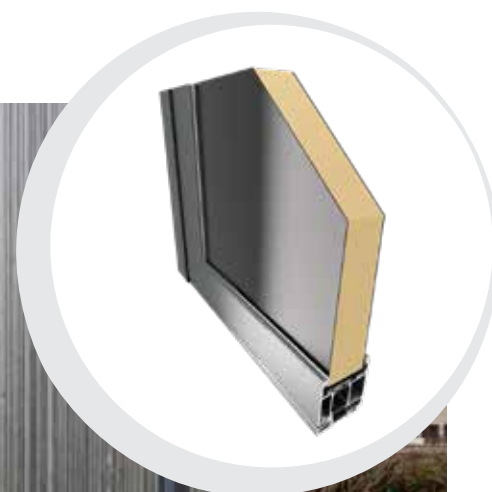

KOLEKCIA HLINÍKOVÝCH DVERÍ SOLANO

VYBERTE IDEÁLNY VARIANT PRE SEBA

PREMIUM SOLANO 90

SOLANO 86

SOLANO 90

VÝHODY SYSTÉMU

Systém hliníkových dverí SOLANO je založený na profi-
loch s hĺbkou výstavby 90 mm.

Výplň sa skladá z panelov z hliníkových plechov, vyplne-
ných extrémne silnou vrstvou izolátora vo forme poly-
uretánovej peny. Panely sú obojstranné, čo umožňuje
získať elegantný, jednotný povrch so zárubňou. Vďaka
konštrukcii, rafinovanej v každom detaile, dvere dosa-
hujú súčiniteľ priestupu tepla od 0,73 W[m²K].