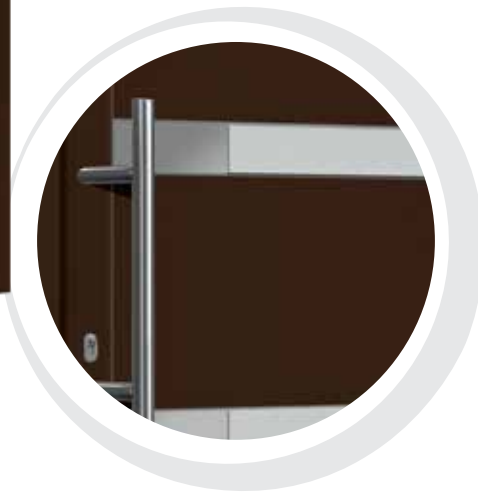

MOŽNOSŤ DOKONČENIA:

RAL / ŠTRUKTÚRA / DÝHA

DRŽADLO:

Farba inox

S01A

600 mm

S01B

1200 mm