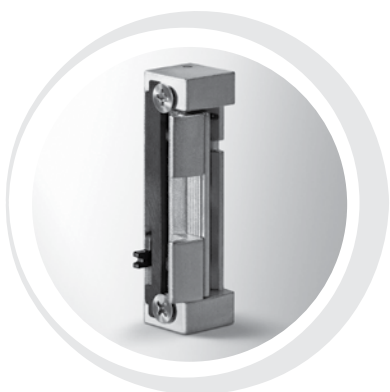

ZÁPADKA S FUNKCIOU DEŇ/NOC

- umožňuje použitie dverí bez kľúča v priebehu dňa,
- bezpečné zamknutie v noci,