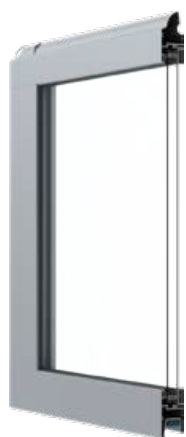

IS

VÝPLŇ:
Dvojitá drážka
Stucco (ocelový plech)
VONKAJŠIE FARBY:
RAL
DOSTUPNOSŤ:
DB51 / DZUM

IA

VÝPLŇ:
Dvojitá drážka
Stucco (hliníkový plech)
VONKAJŠIE FARBY:
RAL
DOSTUPNOSŤ:
DB51 / DZUM

IP D

VÝPLŇ:
s dvojitým sklom
VONKAJŠIE FARBY:
RAL
DOSTUPNOSŤ:
DB51 / DZUM