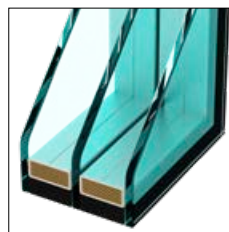

JEDNO- ALEBO DVOJKOMOROVÉ SKLÁ

Možnosť namontovania presklenia v podobe jedno- alebo dvojkomorových tabúľ, ktoré nielen vizuálne ozdobia konštrukciu, ale osvedčia sa aj pri každodennom praktickom používaní.