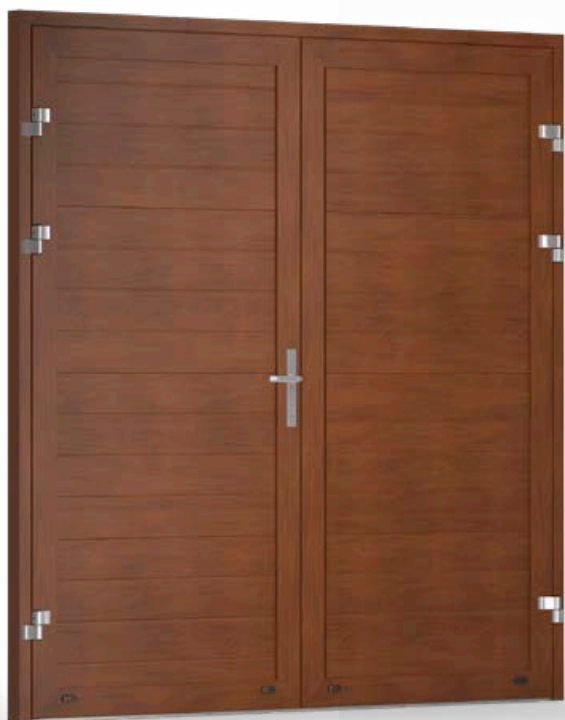

PANEL
40 mm

SYSTEM
DZUM

**DVOJITÁ DRÁŽKA
(RCS)**