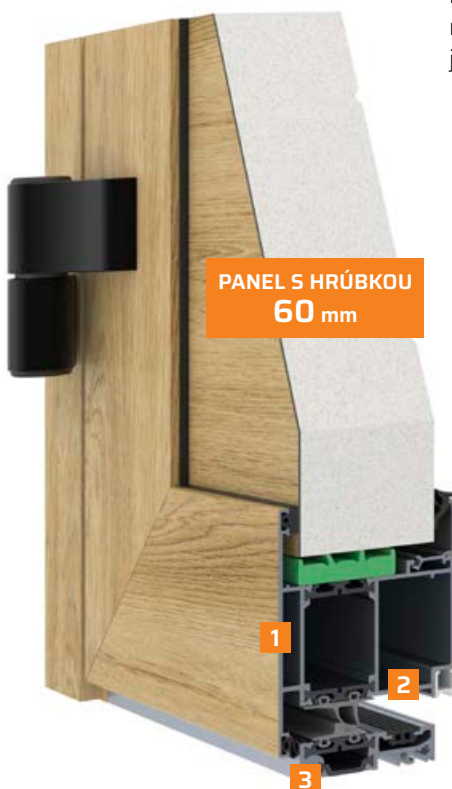

SYSTEM DVERÍ DB 75

System DB 75 znamená dvere s hrúbkou, ktorá je zväčšená na 60 mm. Vďaka kombinácii teplých panelov s profilmi s hĺbkou 77 mm sa dvere dokonale osvedčujú v nízkoenergetických a pasívnych domoch. Dostupné sú vo verzii bez prelisov, ktorá je z exteriérovej strany striekaná alebo laminovaná fóliou.

TROJKOMOROVÉ PROFILY S HĹBKOU 77 MM S TEPELNÝMI PRIEHRADKAMI